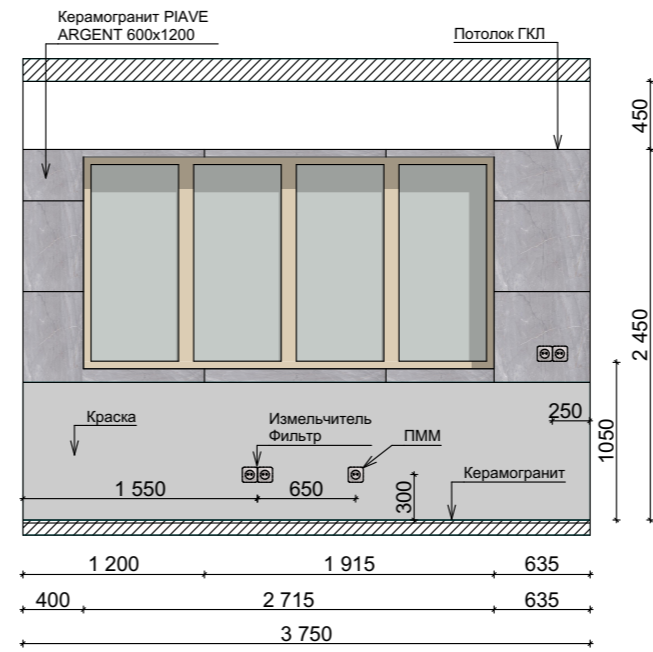

Развертка 3.3

Условные обозначения:

- одноклавишный выключатель
- ▣ двухклавишный выключатель
- ⊕ розетка электрическая
- ⌚ эл. вывод

Примечание:

1. Отделка оконных откосов - керамогранит PIAVE ARGENT 600x1200 (стык под 45 градусов)

Изм.	Коп.уч.	Лист	№Док.	Подп.	Дата	Дизайн-проект квартиры по адресу: г.Сочи, ул. Виноградная, д.15/1, кв.3	Стадия	Лист	Листов
Выполнил	Яншина И.А.						ЭП	17	36
Развертки стен кухни. М 1:50.