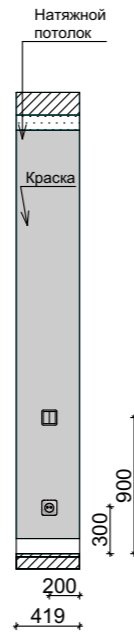

Развертка 3.1

Развертка 3.2

Развертка 3.3

Развертка 3.4

Развертка 3.5

3.6

Условные обозначения:

- одноклавишный выключатель
- ▣ двухклавишный выключатель
- ⊕ розетка электрическая
- ⌚ эл. вывод

Примечание:

1. Отделка оконных откосов - керамогранит PIAVE ARGENT 600x1200 (стык под 45 градусов)

Изм.	Коп.уч.	Лист	№Док.	Подп.	Дата	Дизайн-проект квартиры по адресу: г.Сочи, ул. Виноградная, д.15/1, кв.3	Стадия	Лист	Листов
Выполнил	Яншина И.А.						ЭП	17	36
Развертки стен кухни. М 1:50.									