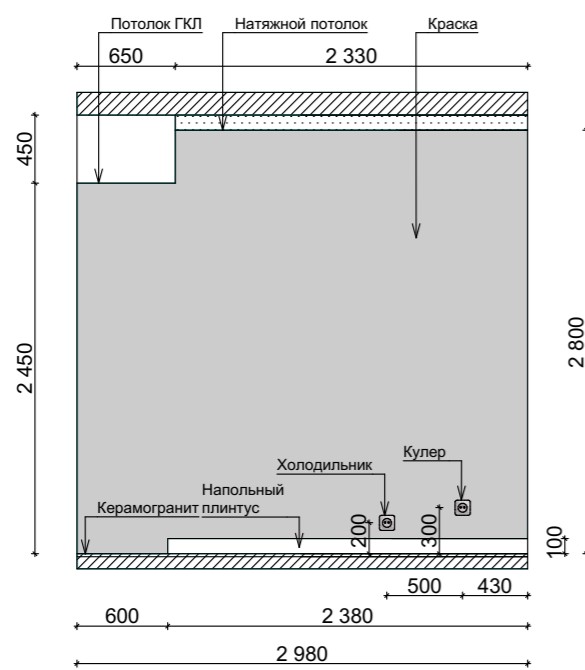

Развертка 3.1

Развертка 3.2

Развертка 3.3

Развертка 3.4

Развертка 3.5

3.6

Условные обозначения:

- одноклавишный выключатель
- ▣ двухклавишный выключатель
- ⊕ розетка электрическая
- ⌚ эл. вывод

Примечание:

1. Отделка оконных откосов - керамогранит PIAVE ARGENT 600x1200 (стык под 45 градусов)

Изм.	Коп.уч.	Лист	№Док.	Подп.	Дата	Дизайн-проект квартиры по адресу: г.Сочи, ул. Виноградная, д.15/1, кв.3	Стадия	Лист	Листов
Выполнил	Яншина И.А.						ЭП	17	36
Развертки стен кухни. М 1:50.									