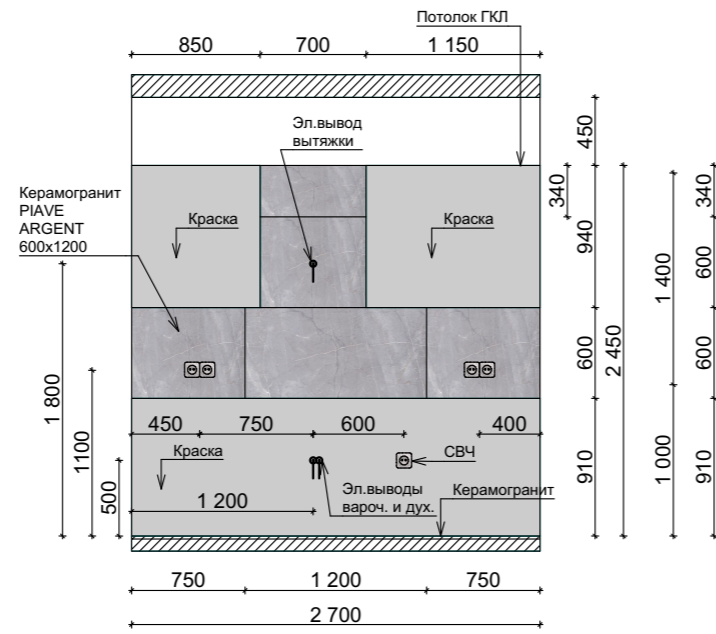

Развертка 3.2

Развертка 3.3