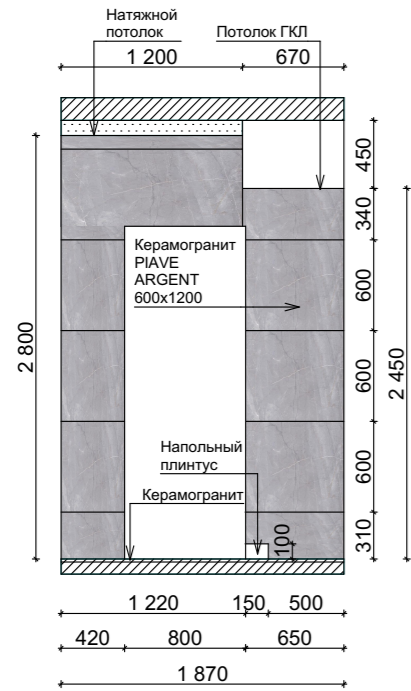

Развертка 3.1

Развертка 3.2

Развертка 3.3

Развертка 3.4

Развертка 3.5

3.6

Условные обозначения:

- одноклавишный выключатель
- ▣ двухклавишный выключатель
- ⊕ розетка электрическая
- ⌚ эл. вывод

Примечание:

1. Отделка оконных откосов - керамогранит PIAVE ARGENT 600x1200 (стык под 45 градусов)

Изм.	Коп.уч.	Лист	№Док.	Подп.	Дата	Дизайн-проект квартиры по адресу: г.Сочи, ул. Виноградная, д.15/1, кв.3	Стадия	Лист	Листов
Выполнил	Яншина И.А.						ЭП	17	36
Развертки стен кухни. М 1:50.									