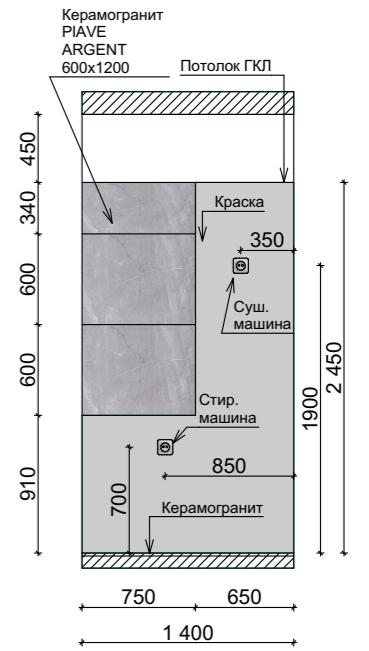

Развертка 3.1

Развертка 3.2

Развертка 3.3

Развертка 3.4

Развертка 3.5

3.6

Условные обозначения:

- одноклавишный выключатель
- ▣ двухклавишный выключатель
- ⊕ розетка электрическая
- ⌚ эл. вывод

Примечание:

1. Отделка оконных откосов - керамогранит PIAVE ARGENT 600x1200 (стык под 45 градусов)

Изм.	Коп.уч.	Лист	№Док.	Подп.	Дата	Дизайн-проект квартиры по адресу: г.Сочи, ул. Виноградная, д.15/1, кв.3	Стадия	Лист	Листов
Выполнил	Яншина И.А.						ЭП	17	36
Развертки стен кухни. М 1:50.									