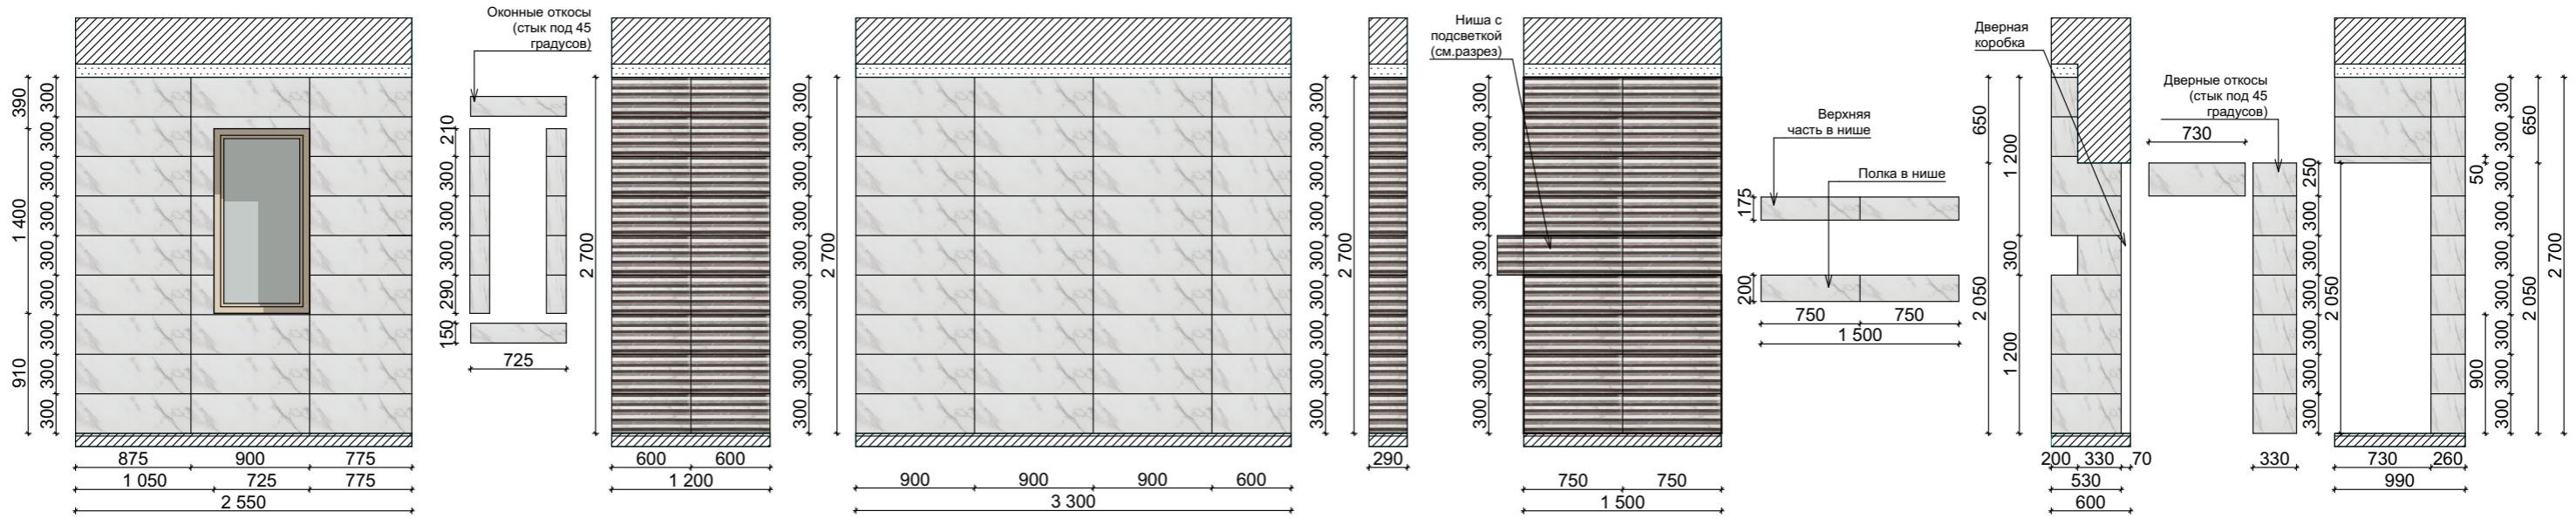

Санузел в спальне

Санузел детский

Изм.	Коп.уч.	Лист	№Док.	Подп.	Дата				
Выполнил	Яншина И.А.					Дизайн-проект квартиры по адресу: г.Сочи, ул. Виноградная, д.15/1, кв.3	Стадия	Лист	Листов
							ЭП	23	36
Раскладка плитки в санузлах. М 1:50.									