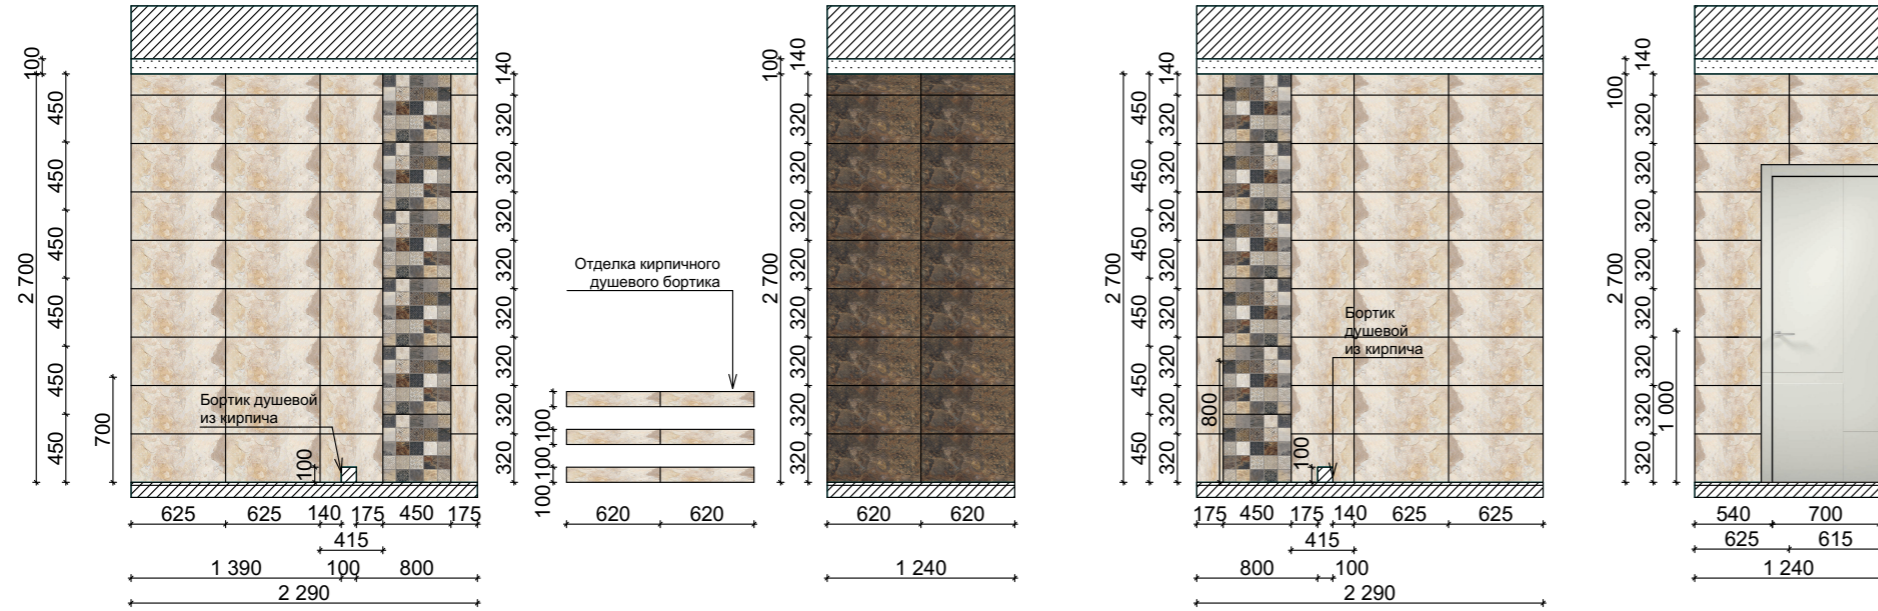

Санузел в спальне

Санузел детский

Изм.	Коп.уч.	Лист	№Док.	Подп.	Дата				
Выполнил	Яншина И.А.					Дизайн-проект квартиры по адресу: г.Сочи, ул. Виноградная, д.15/1, кв.3	Стадия	Лист	Листов
							ЭП	23	36
Раскладка плитки в санузлах. М 1:50.									